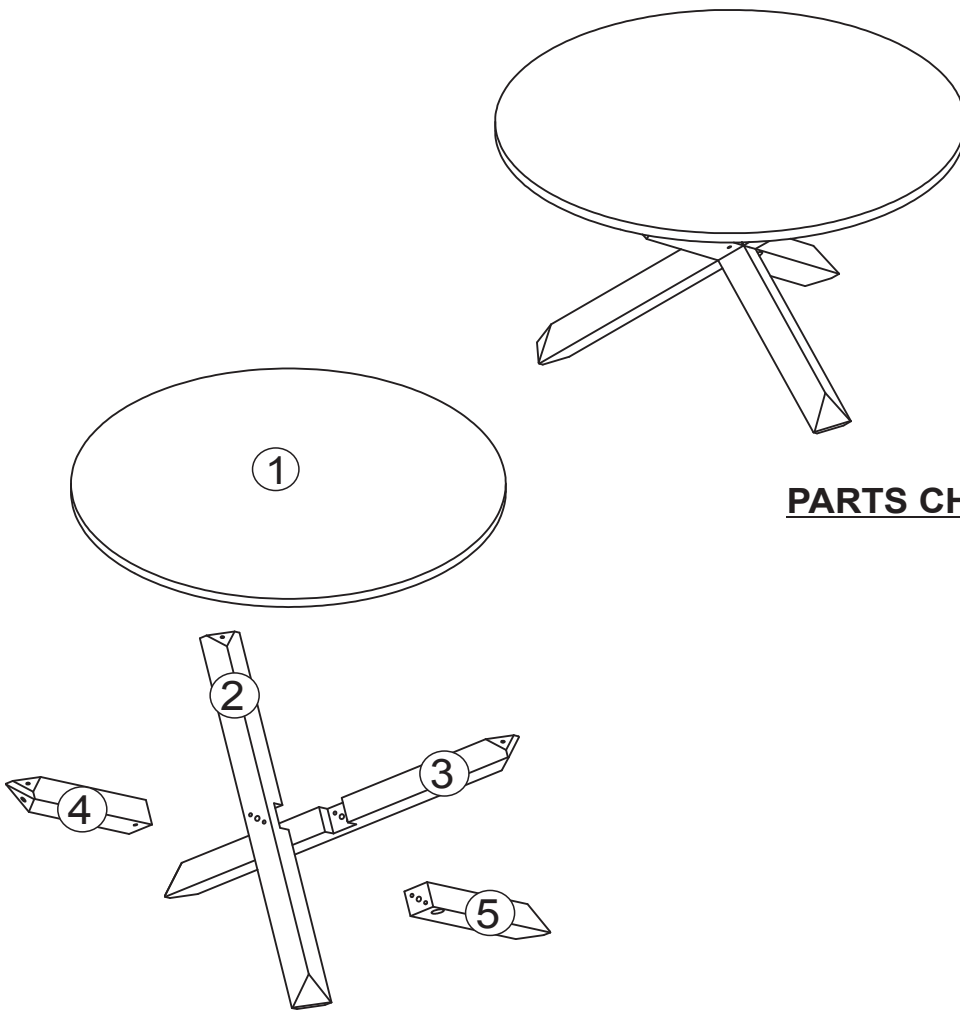

Sala round table

PARTS CHECK-LIST

Code	Component	Qty
1	Table Top	1
2	Table Leg	1
3	Table Leg	1
4	Table Leg	1
5	Table Leg	1

FITTINGS CHECK-LIST

Code	Description	Qty
A		2
B		1
C		2
D		3
E		3
L		3

Code	Description	Qty
F		2
G		2
H		2
I		2
J		1
K		2
M		2

STEP 1

- A  x2
- B  x1
- C  x2

STEP 2

- F  x2
- G  x2
- H  x2
- I  x2
- J  x1

STEP 3

D

x3

STEP 4

E

x3

STEP 5