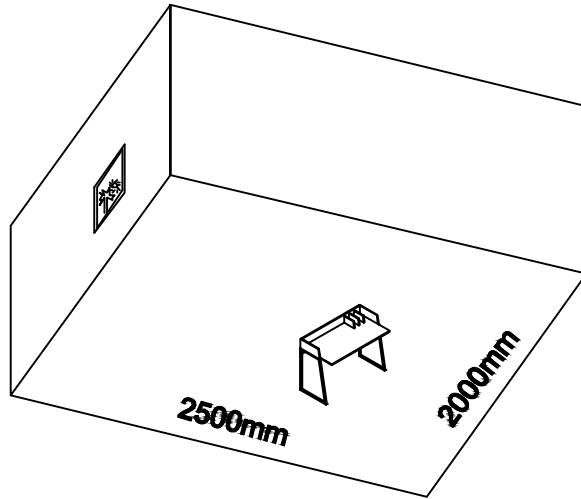

# Assembly Instructions

1217

60 min

		1217
1	1	1164x600x18MM
2	1	1164x258x18MM
3	1	388x158x18MM
4	1	388x158x18MM
5	3	200x110x18MM

 φ 15x12 Ax12	 M6x35 Bx12	 φ 8x40 Cx24	 M6x35 Dx6
 M6x20 Ex4	 φ16xM6x2 Fx4	 M6 Gx4	 φ18xM6x1.5 Hx6
 M6x12 Ix8	 5# Jx1	 Kx1	 Lx1
 1164x20x20 Mx2			

1

2

3

4

5

Bx8

6

Ax8